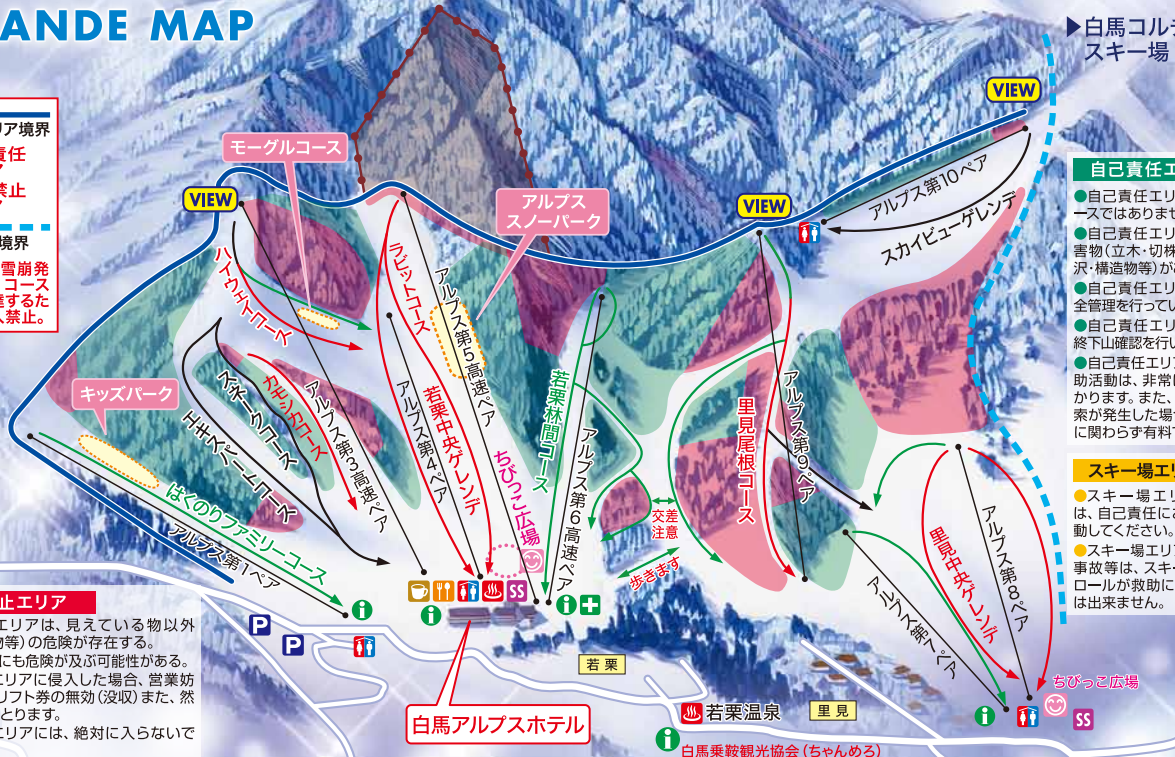

白馬乗鞍温泉スキー場

HAKUBANORIKURA ONSEN

GELANDE MAP

▶白馬コルチナスキー場

スキー場エリア境界

- 自己責任エリア
- 立入禁止エリア

コルチナ境界

- 枠内、雪崩発生域、コースまで達するため立入禁止。

自己責任エリア

- ●自己責任エリアは、コースではありません。
- ●自己責任エリアは、障害物(立木・切株・岩・崖・沢・構造物等)があります。
- ●自己責任エリアは、安全管理を行っていません。
- ●自己責任エリアは、最終下山確認を行いません。
- ●自己責任エリアでの救助活動は、非常に時間がかかります。また、救助・捜索が発生した場合は理由に関わらず有料です。

スキー場エリア外

- ●スキー場エリア外では、自己責任において行動してください。
- ●スキー場エリア外での事故等は、スキー場パトロールが救助に行くことは出来ません。

立入禁止エリア

- ●立入禁止エリアは、見えている物以外(雪崩・構造物等)の危険が存在する。
- ●他のお客様にも危険が及ぶ可能性がある。
- ●立入禁止エリアに侵入した場合、営業妨害とみなし、リフト券の無効(没収)また、然るべき処置をとります。
- ●立入禁止エリアには、絶対に入らないでください。

(株)白馬アルプスホテル TEL 0261-82-2811 <http://www.hakuba-alps.co.jp/>

若栗温泉・乗鞍荘 TEL 0261-82-3073

白馬アルプスホテル索道事務所 TEL 0261-82-2821

凡例 リフト + インフォメーション + パトロール SS スキースクール 🚰 ナイター設備 🍽️ レストラン

☕ カフェ 🎪 ちびっこ広場 ♨️ 温泉 🚻 トイレ P 駐車場 → 初級コース → 中級コース → 上級コース