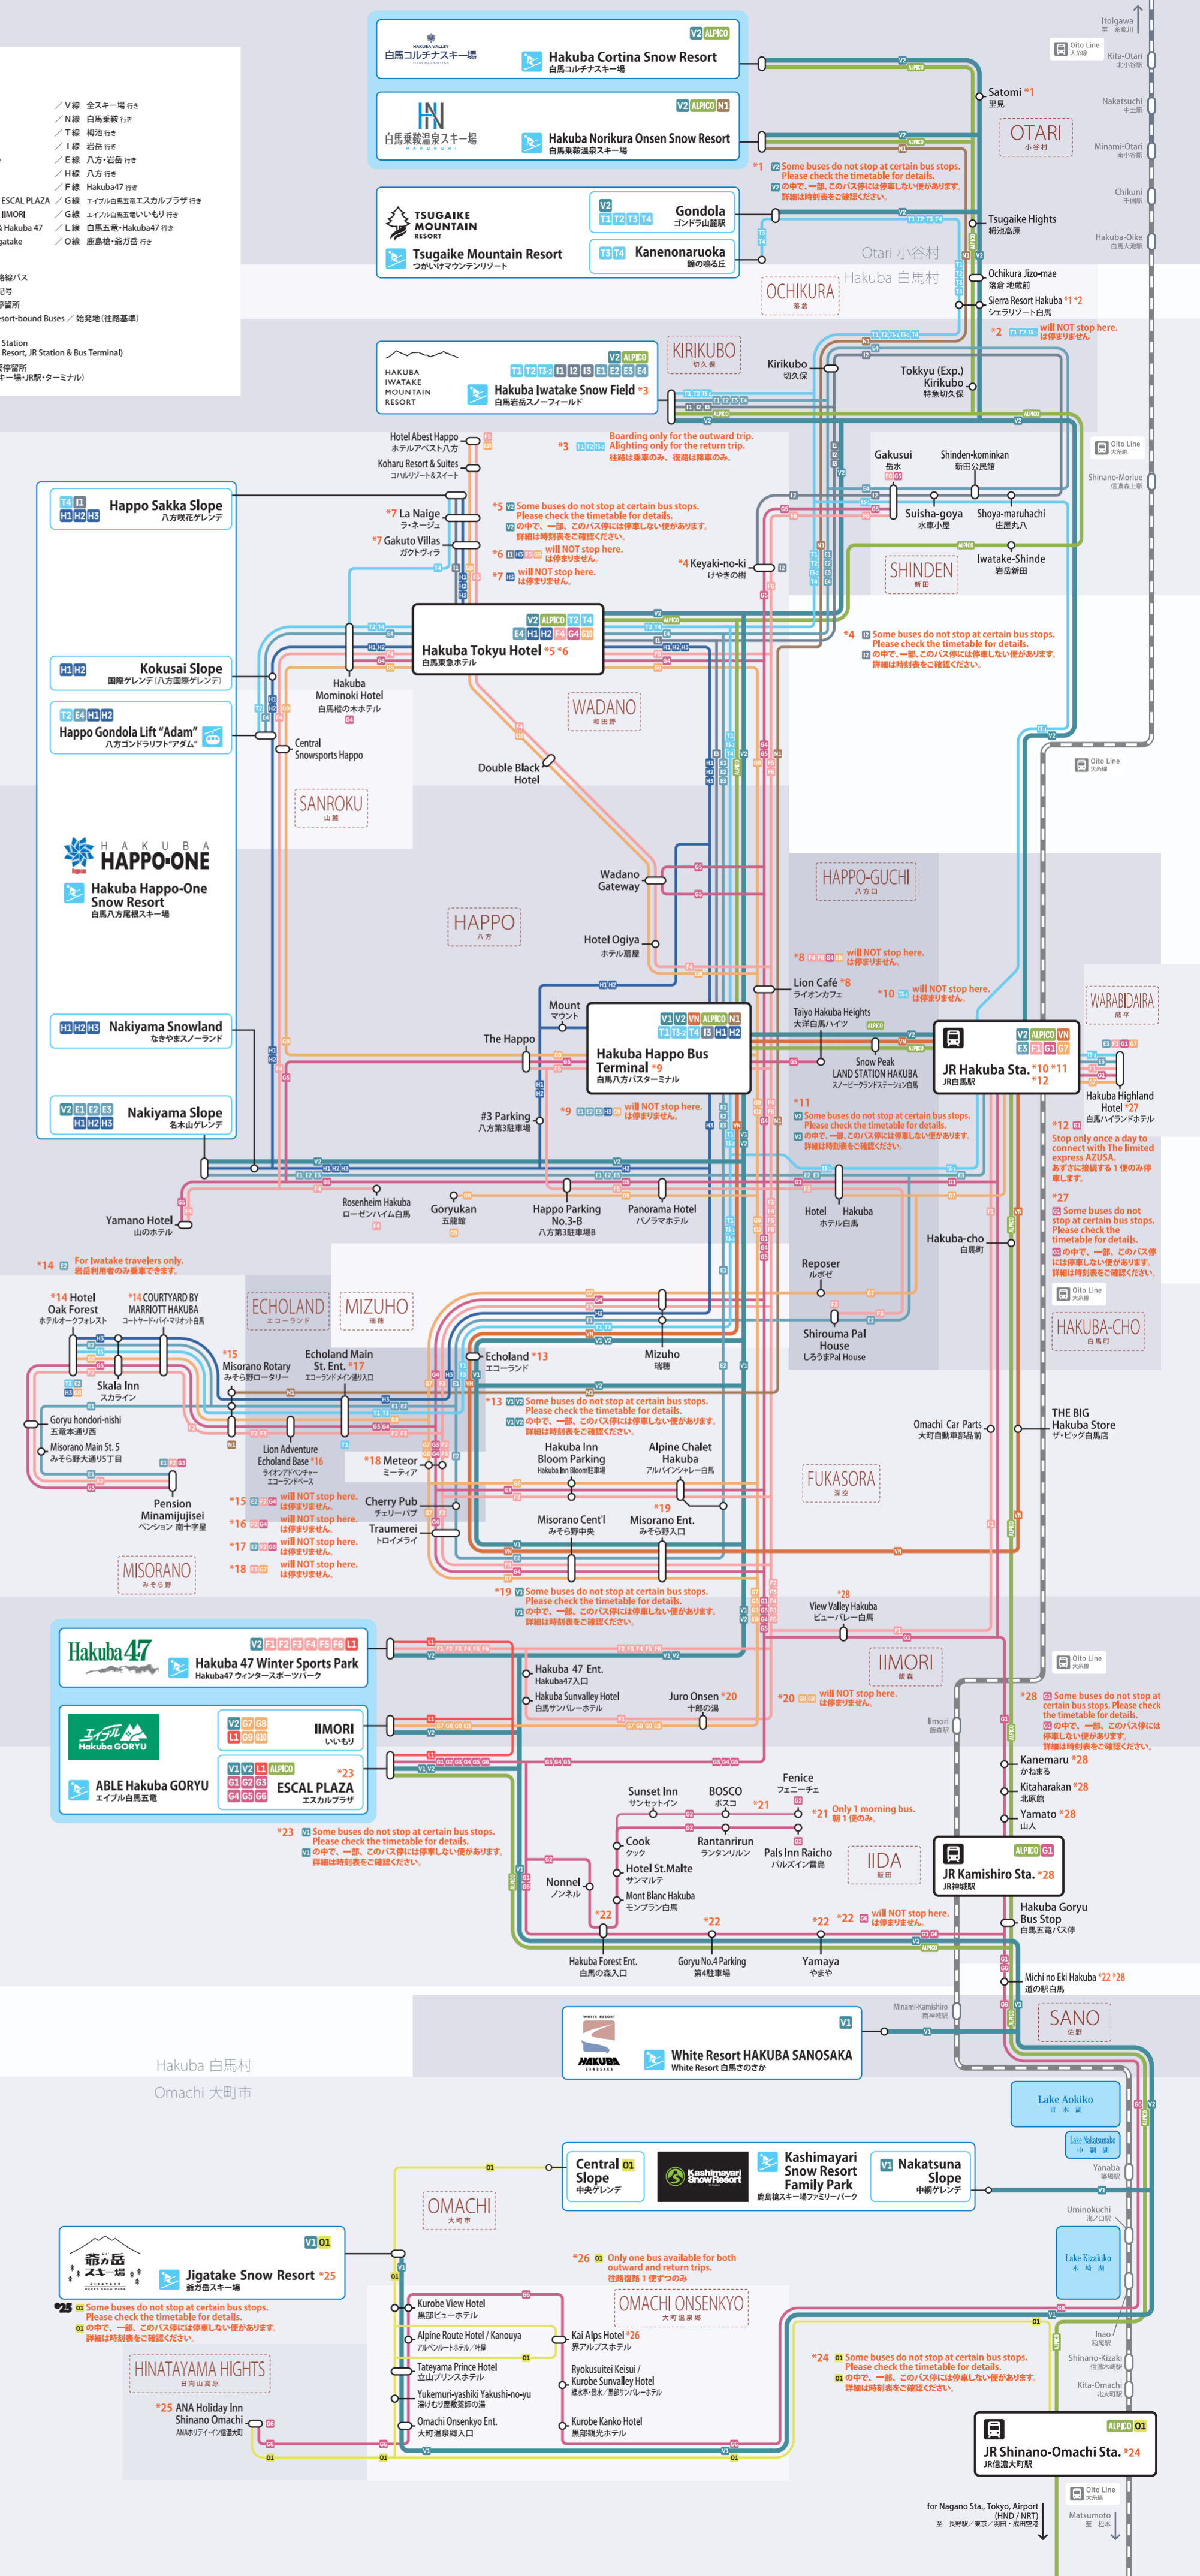

All shuttles except HV shuttles are operated by the ski resorts. Generally, in accordance with the Road Traffic Act, shuttle buses (except HV shuttles) can only be used from/to ski resorts and must be a single ride (no transfers allowed). Except for some services like H1, H2, and L1, there are only departures to the ski resort in the morning and departures from the ski resort in the afternoon. Please check the timetable for details. There are bus stops where you can board only or disembark only. For more information, please refer to the timetable.

HVシャトルバス以外のシャトルバスはスキー場より運行されており、原則として乗降のみご利用可能となり、乗り換えは不可となります。

H1, H2, L1と一部の便を除き、午前中はスキー場のみより運行されており、原則として乗降のみご利用可能となり、乗り換えは不可となります。詳しくは時刻表をご確認ください。

スキー場の営業開始・終了時期、ゴンドラ・リフトの運行状況はスキー場によって異なります。事前に営業状況とゴンドラ・リフトの運行状況を確認することをお勧めいたします。時刻表とルートは予告なしに変更する可能性があります。

リフトステータス
シャトルバス運行情報

HAKUBA VALLEY

Hakuba 白馬村
Omachi 大町市

Jigatake Snow Resort *25
HINATAYAMA HIGHTS
OMACHI ONSENKYO
Kashimayari Snow Resort Family Park
Nakatsuna Slope
JR Shinano-Omachi Sta. *24

White Resort HAKUBA SANOSAKA
Lake Aokoiko
Lake Kizaki
Lake Katsunaka
JR Kamishiro Sta. *28
Hakuba Goryu Bus Stop
SANO